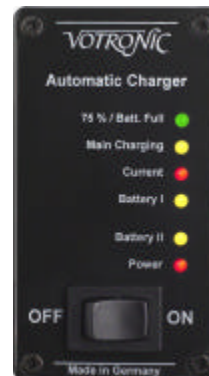

Fernbedienungen

MobilPOWER Inverter

Automatic Charger SMT

SMI 230

SMI 1500

Fernbedienung für MobilPOWER Inverter

Über das Fernbedienungs-Panel kann der VOTRONIC MobilPOWER Inverter jederzeit ein- oder ausgeschaltet bzw. neu gestartet werden. Die Kontroll-LED's zeigen den jeweiligen Betriebszustand an.

Ein steckfertiges 5m langes Anschlußkabel verbindet die Fernbedienung mit dem Wechselrichter SMI 1500 und ist im Lieferumfang enthalten. Für größere Leitungslängen steht ein steckfertiges Verlängerungskabel, ebenfalls 5m lang (Art.-Nr. 2005), zur Verfügung.

Das Fernbedienungs-Panel wird in schwarzem Design geliefert und ist an das VOTRONIC-Modulsystem anreihbar. Die mitgelieferte Bohrschablone erleichtert bei der Montage das Positionieren und Ausrichten des Panels. Die Fernbedienung kann sowohl für den 12 V – als auch den 24 V-Wechselrichter verwendet werden.

Die Fernbedienung wird als Panel-Version passend zum VOTRONIC-Modulsystem geliefert und ist für 12V- und 24V-Ladegeräte geeignet. Die mitgelieferte Bohrschablone vereinfacht die Positionierung und hilft beim Einbau.