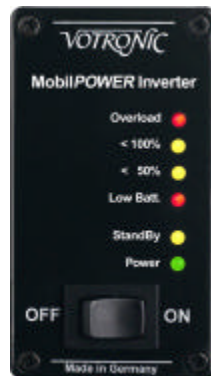

Fernbedienungen

MobilPOWER Inverter

Automatic Charger SMT

SMI 230

SMI 1500

Fernbedienung für MobilPOWER Inverter

Über das Fernbedienungs-Panel kann der VOTRONIC MobilPOWER Inverter jederzeit ein- oder ausgeschaltet bzw. neu gestartet werden. Die Kontroll-LED's zeigen den jeweiligen Betriebszustand an.

Ein steckfertiges 5m langes Anschlußkabel verbindet die Fernbedienung mit dem Wechselrichter SMI 1500 und ist im Lieferumfang enthalten. Für größere Leitungslängen steht ein steckfertiges Verlängerungskabel, ebenfalls 5m lang (Art.-Nr. 2005), zur Verfügung.

Das Fernbedienungs-Panel wird in schwarzem Design geliefert und ist an das VOTRONIC-Modulsystem anreihbar. Die mitgelieferte Bohrschablone erleichtert bei der Montage das Positionieren und Ausrichten des Panels. Die Fernbedienung kann sowohl für den 12 V – als auch den 24 V-Wechselrichter verwendet werden.

Die Fernbedienung wird als Panel-Version passend zum VOTRONIC-Modulsystem geliefert und ist für 12V- und 24V-Ladegeräte geeignet. Die mitgelieferte Bohrschablone vereinfacht die Positionierung und hilft beim Einbau.