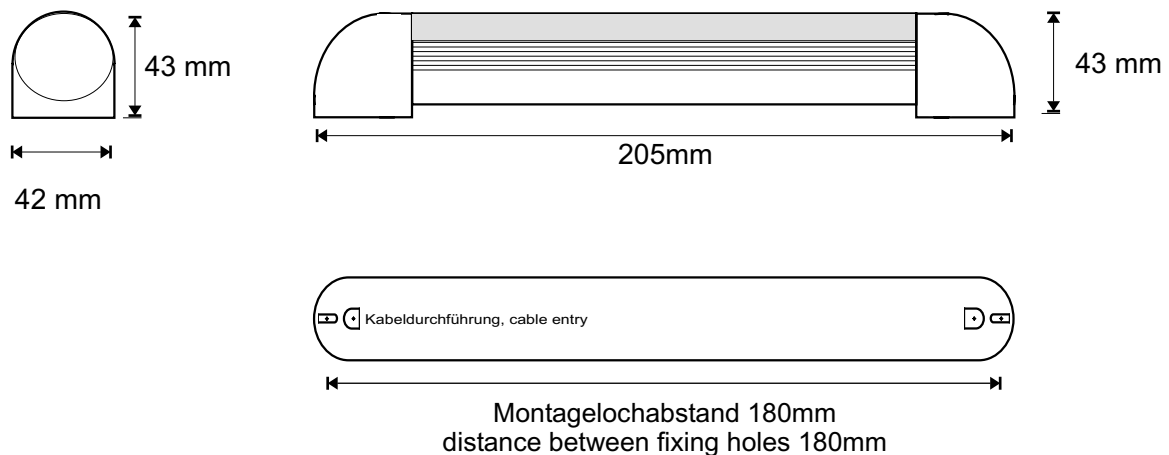

MOBI-LUX XELOGEN

Technische Daten und Bestellnummern

Allgemeine technische Daten:

Spannungsbereich / voltage range:
Rohrdurchmesser / diameter:

12 Volt oder 24Volt AC / DC
42mm

Gehäuse MOBI-LUX:

Bestelldaten: