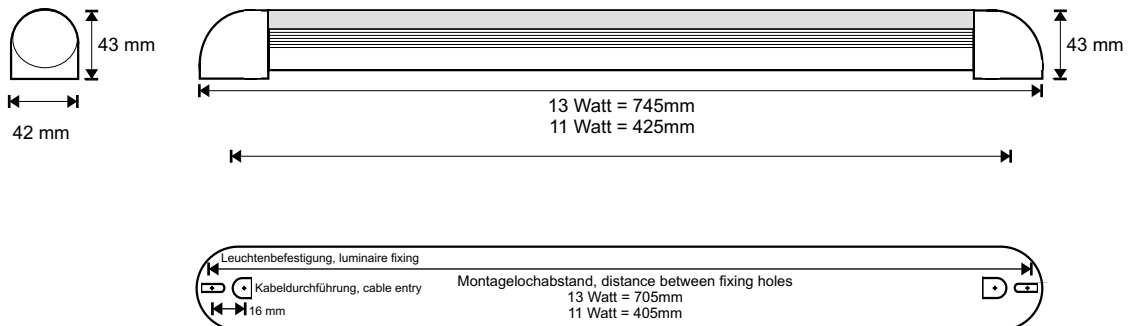

MOBI-LUX

Technische Daten und Bestellnummern

Allgemeine technische Daten:

Spannungsbereich / voltage range 12 Volt:	10,5 Volt bis 15,0 Volt DC
Spannungsbereich / voltage range 24 Volt:	21,0 Volt bis 29,0 Volt DC
Betriebsfrequenz / operating frequency:	33kHz
Crestfactor:	<1,48
Vorheizzeit / heat time:	ca. 2sek.
Vorheizfrequenz / heat frequency:	ca. 52kHz
Stromaufnahme im Leerlauf / open circuit power consumption:	< 100 mA
Stromaufnahme nach Abschaltung / power consumption after turn off:	< 10 mA
Funkschutz / Radio interference suppression:	EN 55015 + VDE 0871 B
Umgebungstemperatur / Operating temperature range:	-20°C to +70°C
Rohrdurchmesser / diameter:	42mm

Gehäuse MOBI-LUX:

Bestelldaten:

Bestell-Nr. / Order No.	Volt	Watt / wattage	Stromaufnahme/ current consumption	Farbausführung/ colour
MGG13/12	12	13	1250 mA	Hochglanzvergoldet
MGG13/24	24	13	625 mA	Hochglanzvergoldet
MG13/12	12	13	1250 mA	Gold eloxiert
MG13/24	24	13	625 mA	Gold eloxiert
MW13/12	12	13	1250 mA	Weiss
MW13/24	24	13	625 mA	Weiss
MA13/12	12	13	1250 mA	Aluminium eloxiert
MA13/24	24	13	625 mA	Aluminium eloxiert
MGG11/12	12	11	1030 mA	Hochglanzvergoldet
MGG11/24	24	11	515 mA	Hochglanzvergoldet
MG11/12	12	11	1030 mA	Gold eloxiert
MG11/24	24	11	515 mA	Gold eloxiert
MW11/12	12	11	1030 mA	Weiss
MW11/24	24	11	515 mA	Weiss
MA11/12	12	11	1030 mA	Aluminium eloxiert
MA11/24	24	11	515 mA	Aluminium eloxiert